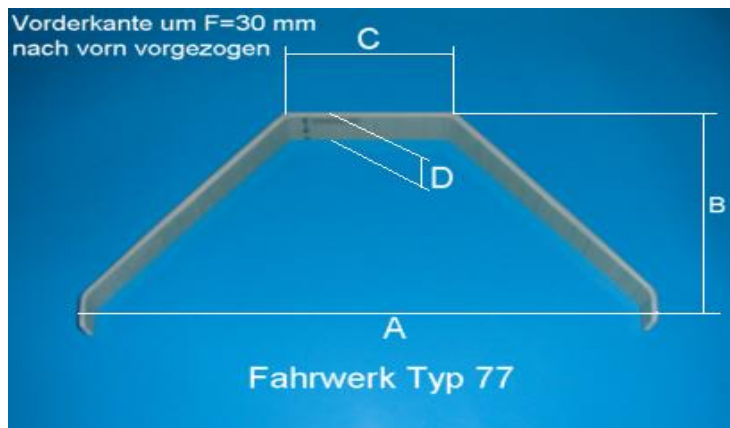

Fahrwerke in abgewinkelter Ausführung

Preise: Stand 02.01.2021

Auflagetiefe "D" ist frei wählbar / Preise gestaffelt

| Best Nr | Spurweite A (mm) | Höhe B (mm) | Auflagebreite C (mm) | Auflagetiefe D | | Bemerkung |
|---------|---------------------|----------------|-------------------------|-----------------------|-------------------------|--------------------|
| | | | | 0-100mm Preis in € | 101-150mm Preis in € | |
| 72 | 170 | 70 | 50 | 19,25 € | | |
| 16 | 200 | 70 | 65 | 19,25 € | | |
| 190 | 235 | 110 | 75 | 26,40 € | | |
| 65 | 250 | 95 | 60 | 26,40 € | | |
| 122 | 270 | 125 | 80 | 31,50 € | | |
| 120 | 270 | 90 | 100 | 31,50 € | | |
| 1 | 300 | 120 | 70 | 37,60 € | | |
| 48 | 300 | 130 | 110 | 37,60 € | | |
| 133 | 300 | 90 | 120 | 37,60 € | | Piper (Goldberg) |
| 39 | 305 | 150 | 125 | 37,60 € | | |
| 69 | 310 | 100 | 90 | 41,80 € | | |
| 174 | 310 | 135 | 85 | 41,80 € | | |
| 198 | 325 | 150-165 | 70 | 41,80 € | | |
| 2 | 350 | 110 | 95 | 41,80 € | | |
| 96 | 350 | 115 | 170 | 41,80 € | | Cessna 180 |
| 121 | 350 | 170 | 170 | 41,80 € | | |
| 54 | 350 | 90 | 140 | 41,80 € | | G109 (Aeronaut) |
| 26 | 355 | 160 | 100 | 41,80 € | | Ikarus Trainer |
| 139 | 355 | 90 | 100 | 41,80 € | | |
| 35 | 360 | 120 | 120 | 42,80 € | | |
| 83 | 360 | 180 | 85 | 42,80 € | | Ikarus Trainer |
| 84 | 360 | 90 | 120 | 42,80 € | | |
| 119 | 370 | 125 | 145 | 42,80 € | | |
| 105 | 375 | 150 | 155 | 42,80 € | | Diabolo (WIK) |
| 10 | 380 | 100 | 90 | 46,50 € | | Telemaster (Engel) |
| 107 | 380 | 115 | 150 | 46,50 € | | |
| 79 | 380 | 125 | 120 | 46,50 € | | Ultimate |
| 24 | 380 | 130 | 100 | 46,50 € | | Akro |
| 70 | 380 | 150 | 90 | 46,50 € | | |